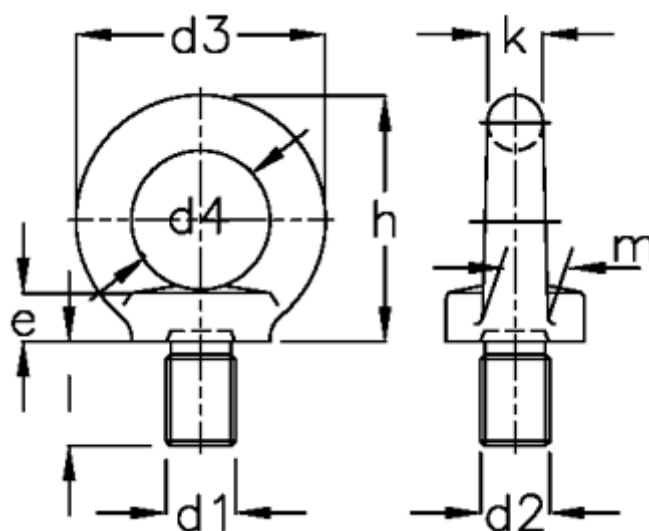

Varenummer: 20580M16NI  
Beskrivelse: E+G Øjeskrue  
DIN 580-M16-NI

## Mål

$d1 = M16$

$K = 14$

$d2 = 35$

$l = 27.0$

$d3 = 63$

$m = 16$

$d4 = 35$